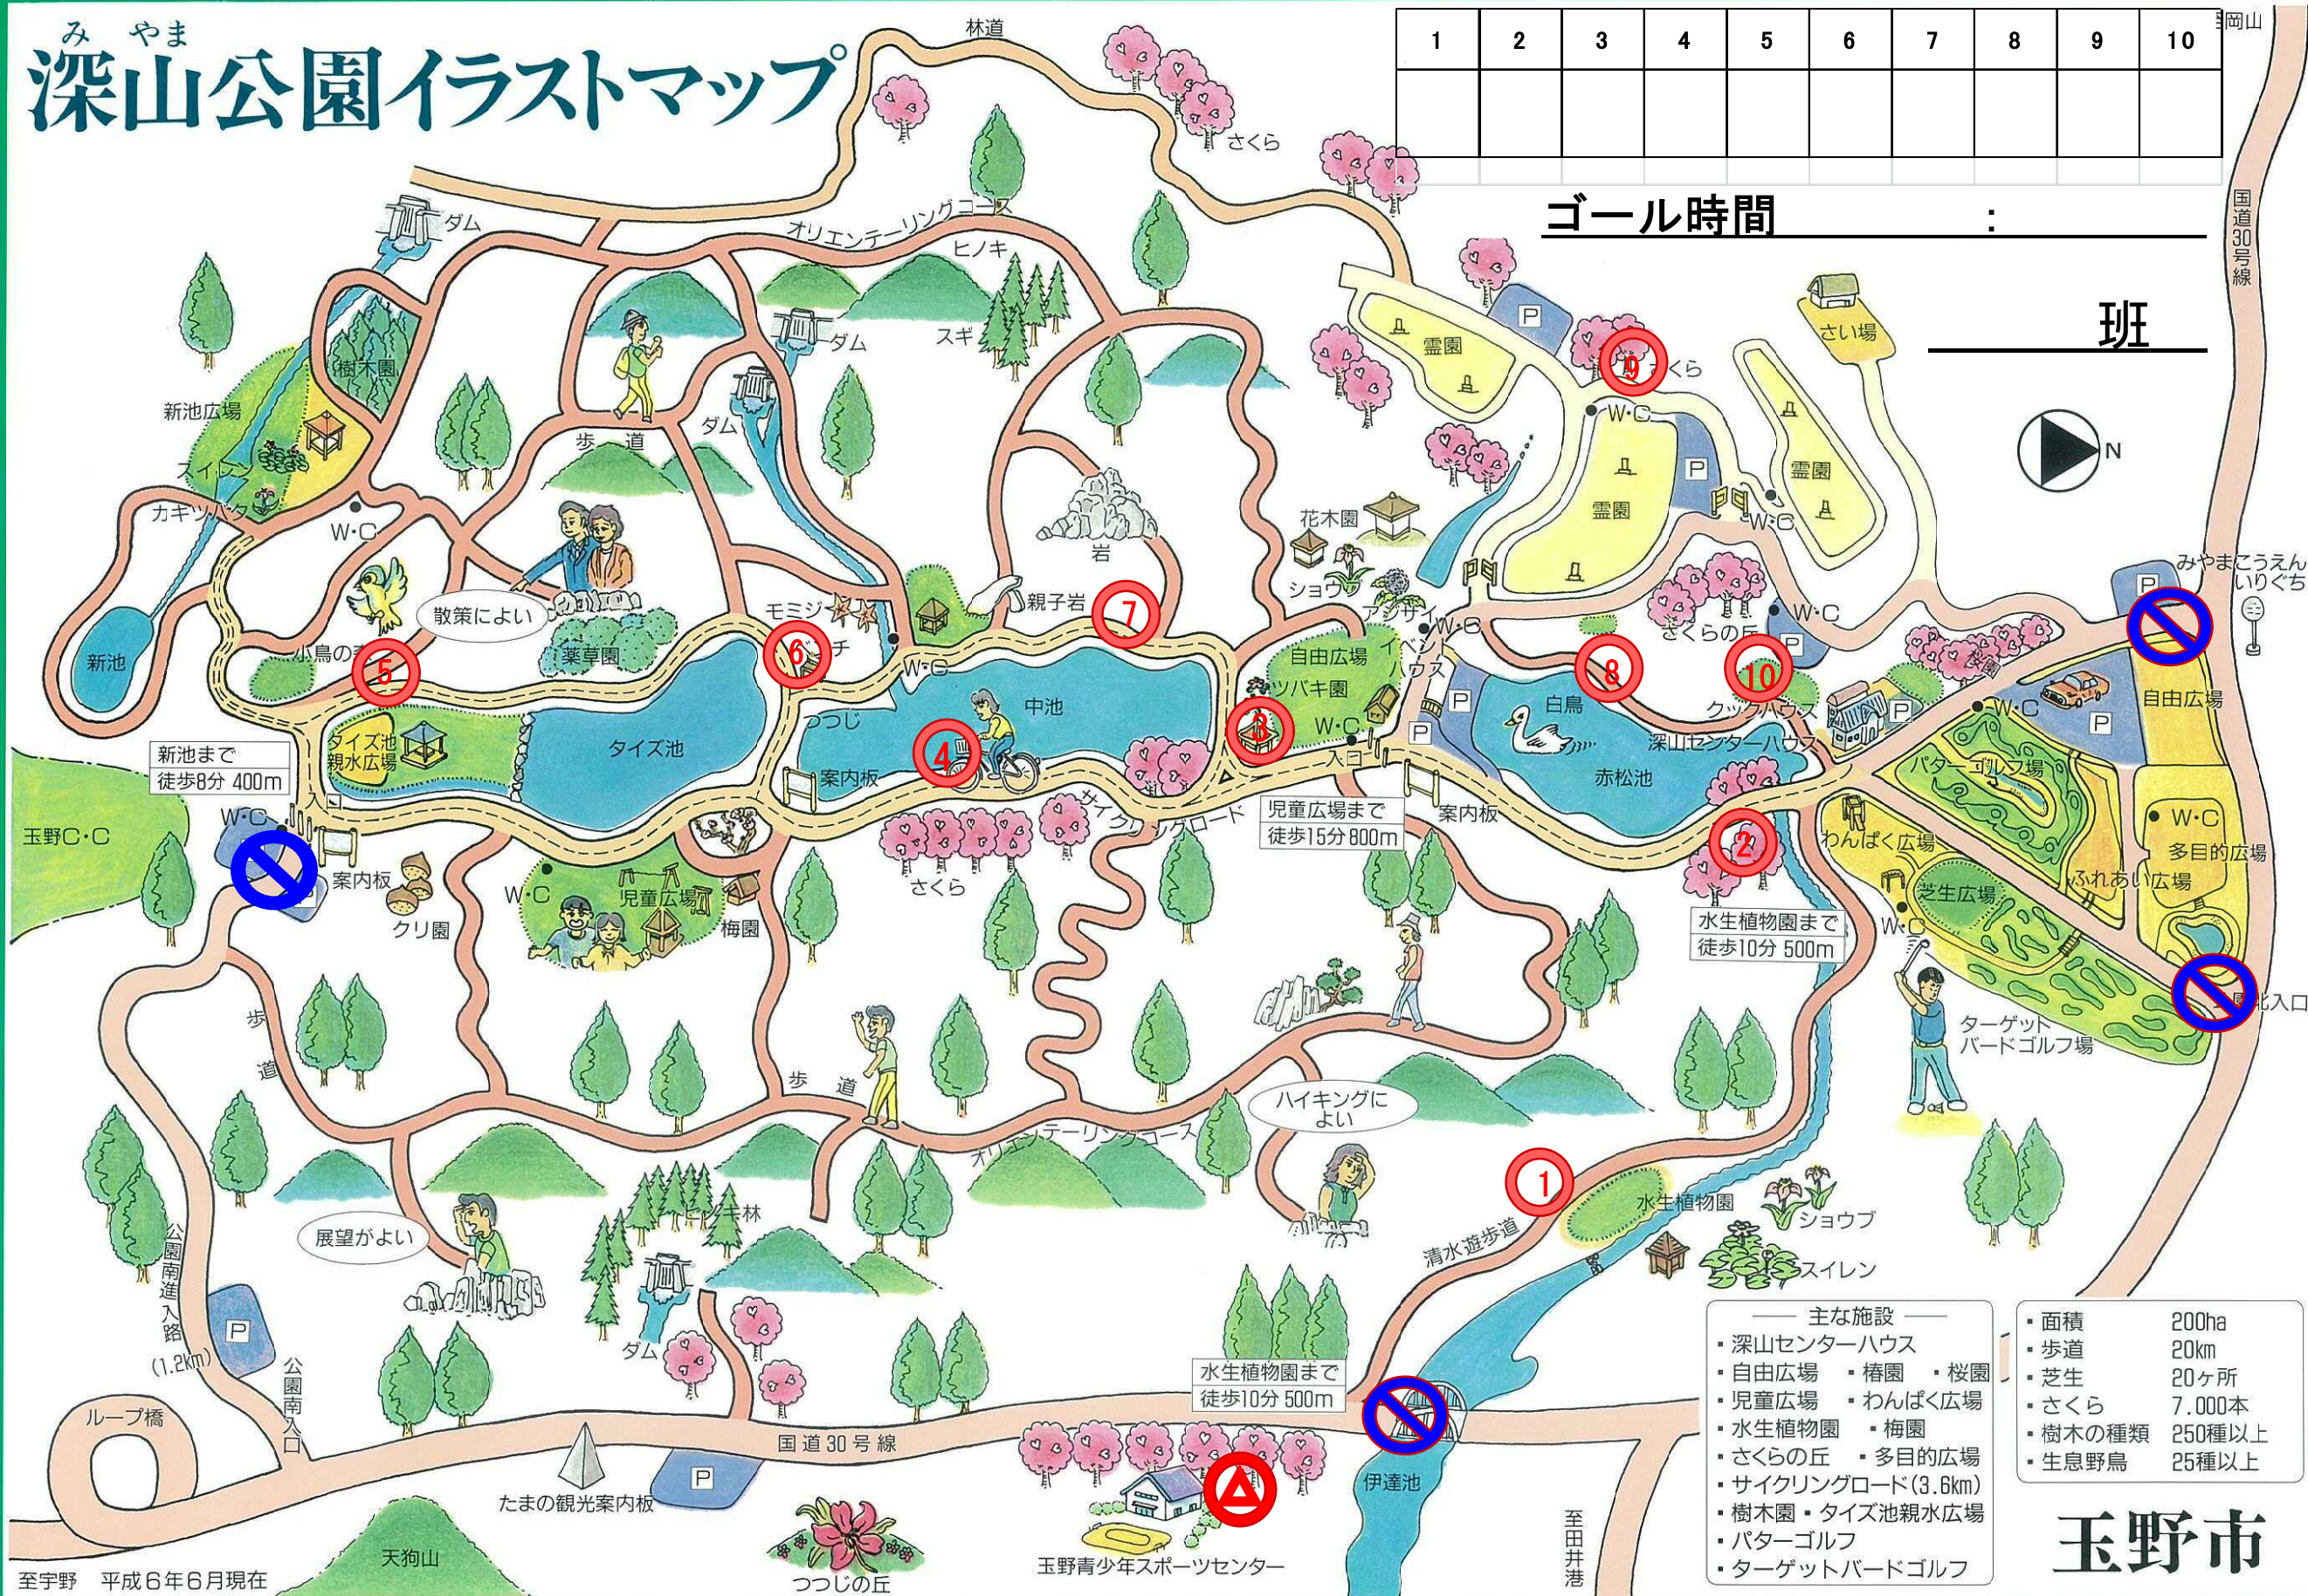

みやま 深山公園イラストマップ

1	2	3	4	5	6	7	8	9	10

ゴール時間 _____ 班 _____

- 主な施設 —
- ・深山センターハウス
 - ・自由広場
 - ・児童広場
 - ・水生植物園
 - ・さくらの丘
 - ・サイクリングロード(3.6km)
 - ・樹木園
 - ・パターゴルフ
 - ・ターゲットバードゴルフ
 - ・椿園
 - ・わんぱく広場
 - ・梅園
 - ・多目的広場
 - ・桜園
 - ・水生植物園
 - ・タイズ池親水広場
 - ・ターゲットバードゴルフ

- ・面積 200ha
- ・歩道 20km
- ・芝生 20ヶ所
- ・さくら 7,000本
- ・樹木の種類 250種以上
- ・生息野鳥 25種以上

玉野市